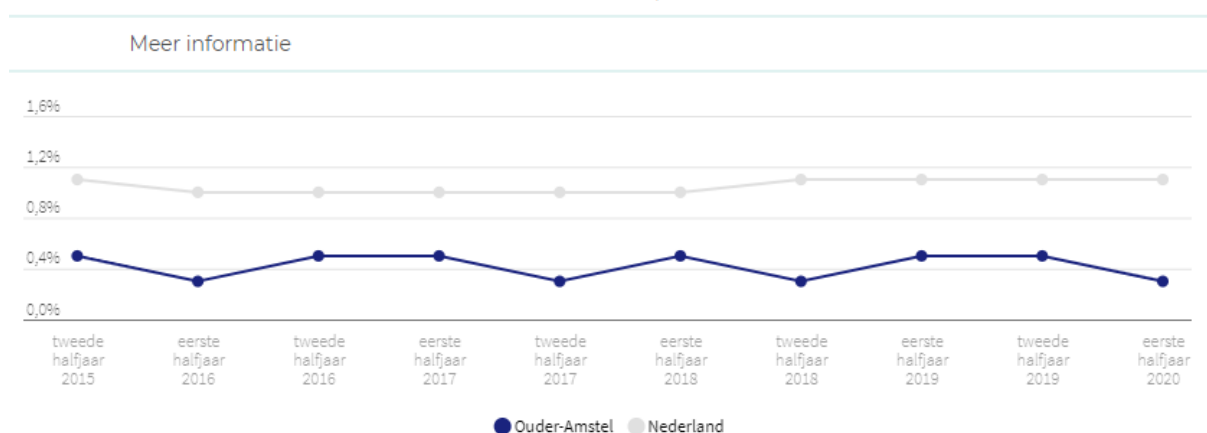

Indicatoren

Indicator	Eenheid	Periode	Ouder-Amstel	Nederland	Bron
jongeren met jeugdhulp in natura	%	2019	7.6	9.6	CBS statline
jongeren met jeugdbescherming	%	2019	0.5	0.9	CBS statline
jongeren met verblijf	%	2019	0.9	1.0	CBS statline

Jongeren met jeugdhulp (aandeel jongeren tot 18 jaar)

Ouder-Amstel, %

Jongeren met jeugdbescherming (aandeel jongeren tot 18 jaar)

Ouder-Amstel, %

Verwijzingen Halt Ouder-Amstel, per 10.000 jongeren

Dit staatje gaat om een vergelijking van het gebruik van jeugdhulp ten opzichte van de landelijke cijfers. Op alle onderdelen wordt er in Ouder-Amstel minder gebruik gemaakt van Jeugdhulp van het landelijk gemiddelde. In vergelijking met voorgaande jaren is het % gebruik van Jeugdhulp in Ouder-Amstel wat gestegen.