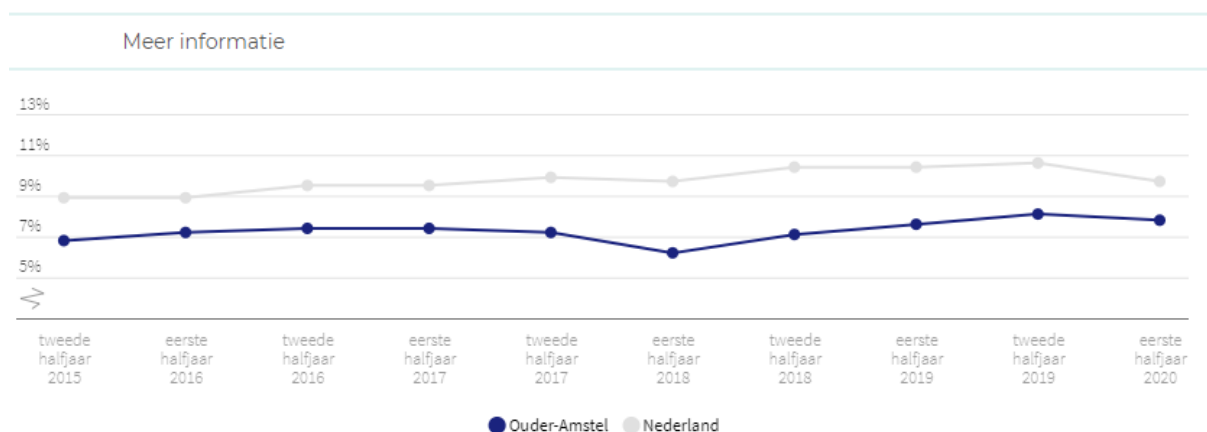

- Nadere regels Jeugdhulp 2020
- Verordening verrekening bestuurlijke boete bij recidive

Portefeuillehouders

Wethouder W. Jansen 4e locoburgemeester	Portefeuille • Jeugdzorg • Jongerenwerk • Jeugdbeleid/Jeugdwet

Indicatoren

Indicator	Eenheid	Periode	Ouder-Amstel	Nederland	Bron
jongeren met jeugdhulp in natura	%	2019	7.6	9.6	CBS statline
jongeren met jeugdbescherming	%	2019	0.5	0.9	CBS statline
jongeren met verblijf	%	2019	0.9	1.0	CBS statline

Jongeren met jeugdhulp (aandeel jongeren tot 18 jaar)

Ouder-Amstel, %