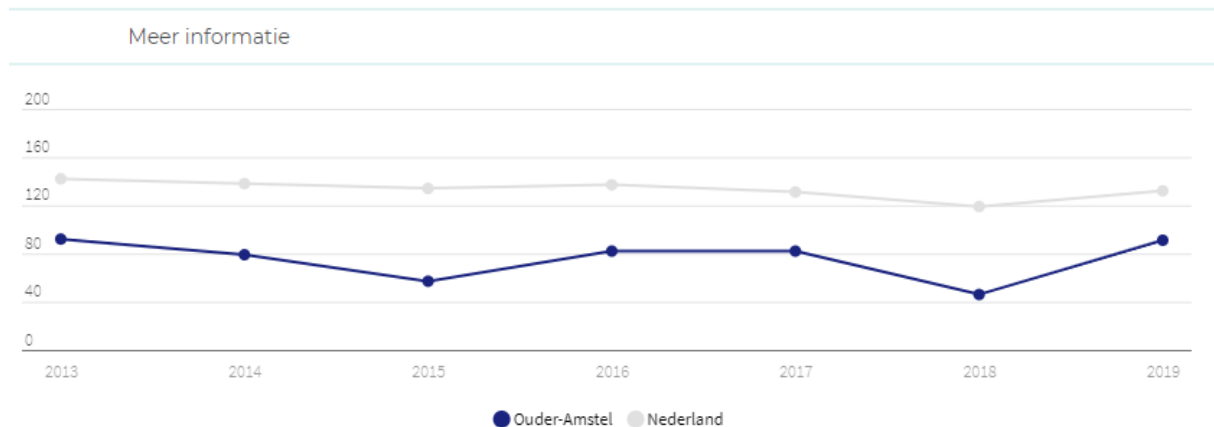

Jongeren met jeugdhulp (aandeel jongeren tot 18 jaar)

Ouder-Amstel, %

Jongeren met jeugdbescherming (aandeel jongeren tot 18 jaar)

Ouder-Amstel, %

Verwijzingen Halt Ouder-Amstel, per 10.000 jongeren

Dit staatje gaat om een vergelijking van het gebruik van jeugdhulp ten opzichte van de landelijke cijfers. Op alle onderdelen wordt er in Ouder-Amstel minder gebruik gemaakt van Jeugdhulp van het landelijk gemiddelde. In vergelijking met voorgaande jaren is het % gebruik van Jeugdhulp in Ouder-Amstel wat gestegen.